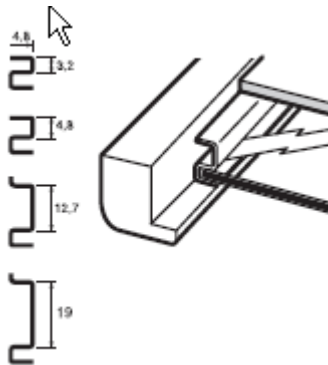

In potje van 60 ml.

€8,70,-

Framespace

Voor het verkrijgen van een vrije ruimte tussen het glas en het in te lijsten object.

Geschikt voor 2 mm glas en acryl.

Kleur transparant. Stroken van 152 cm lengte.

Leverbaar in de volgende maten:

Art.nr	Vrije hoogte	Verpakt per	
26 30 10	3,2mm	20 stroken	62,25,-
26 30 20	4,8mm	20 stroken	62,25,-
26 30 30	12,7mm	12 stroken	45,95,-
26 30 40	19,0mm	12 stroken	53,35,-

Econospace

Voor het verkrijgen van een vrije ruimte tussen het glas en het in te lijsten object. Voorzien van zelfklevende strip. Op stroken van 152 cm lengte.